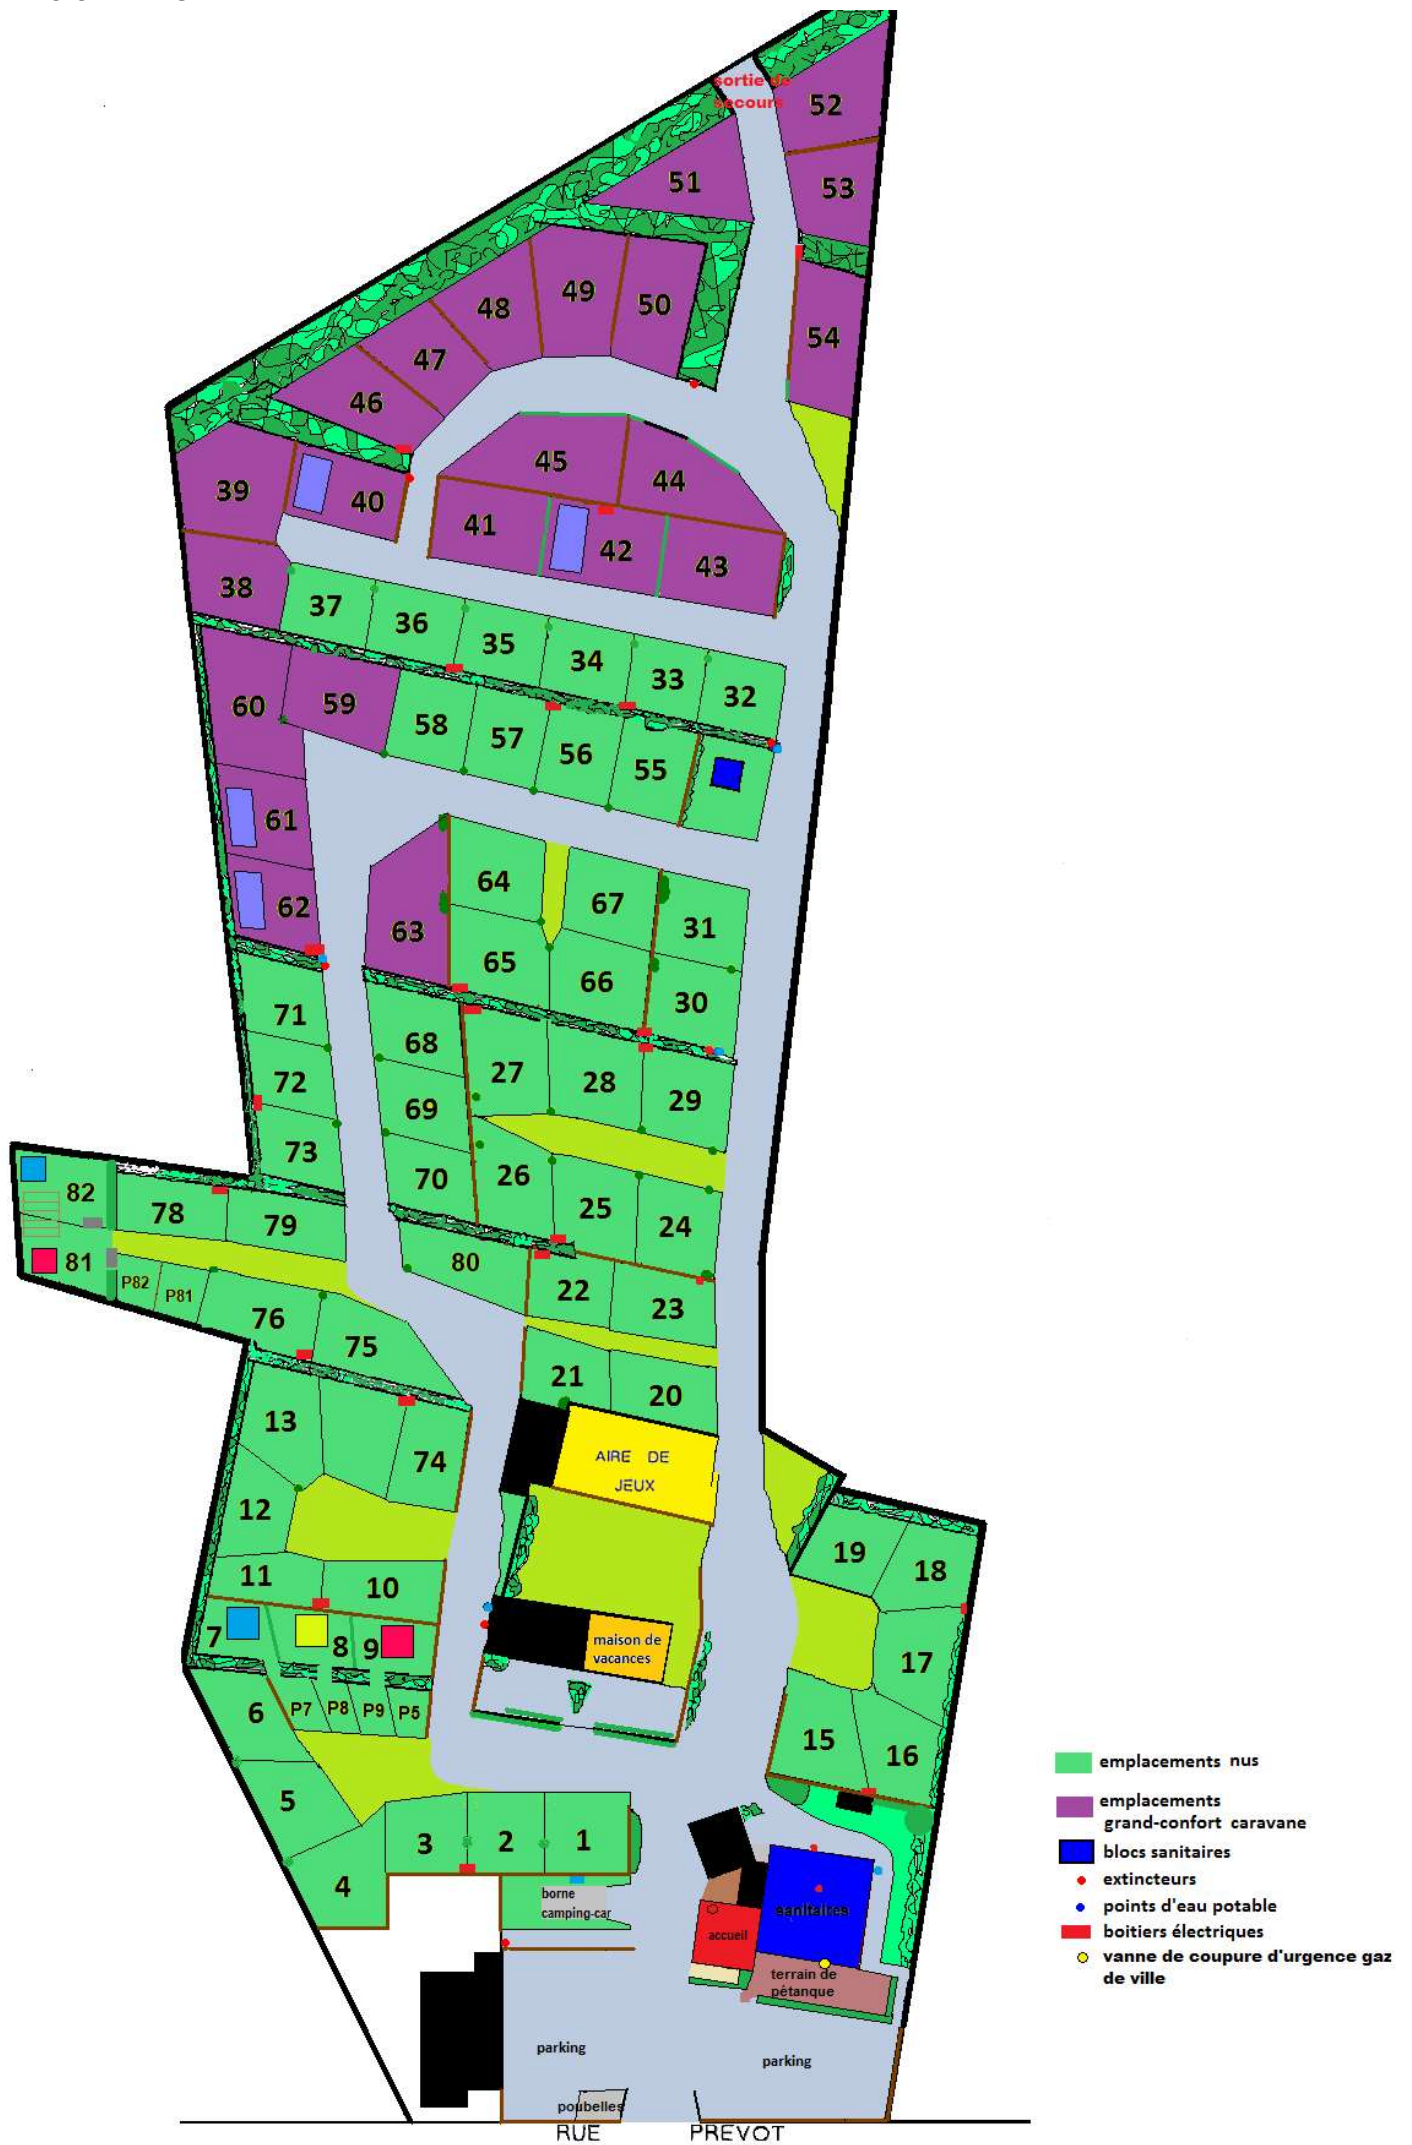

PLAN DU CAMPING LA PADRELLE

- emplacements nus
- emplacements grand-confort caravane
- blocs sanitaires
- extincteurs
- points d'eau potable
- boitiers électriques
- vanne de coupure d'urgence gaz de ville